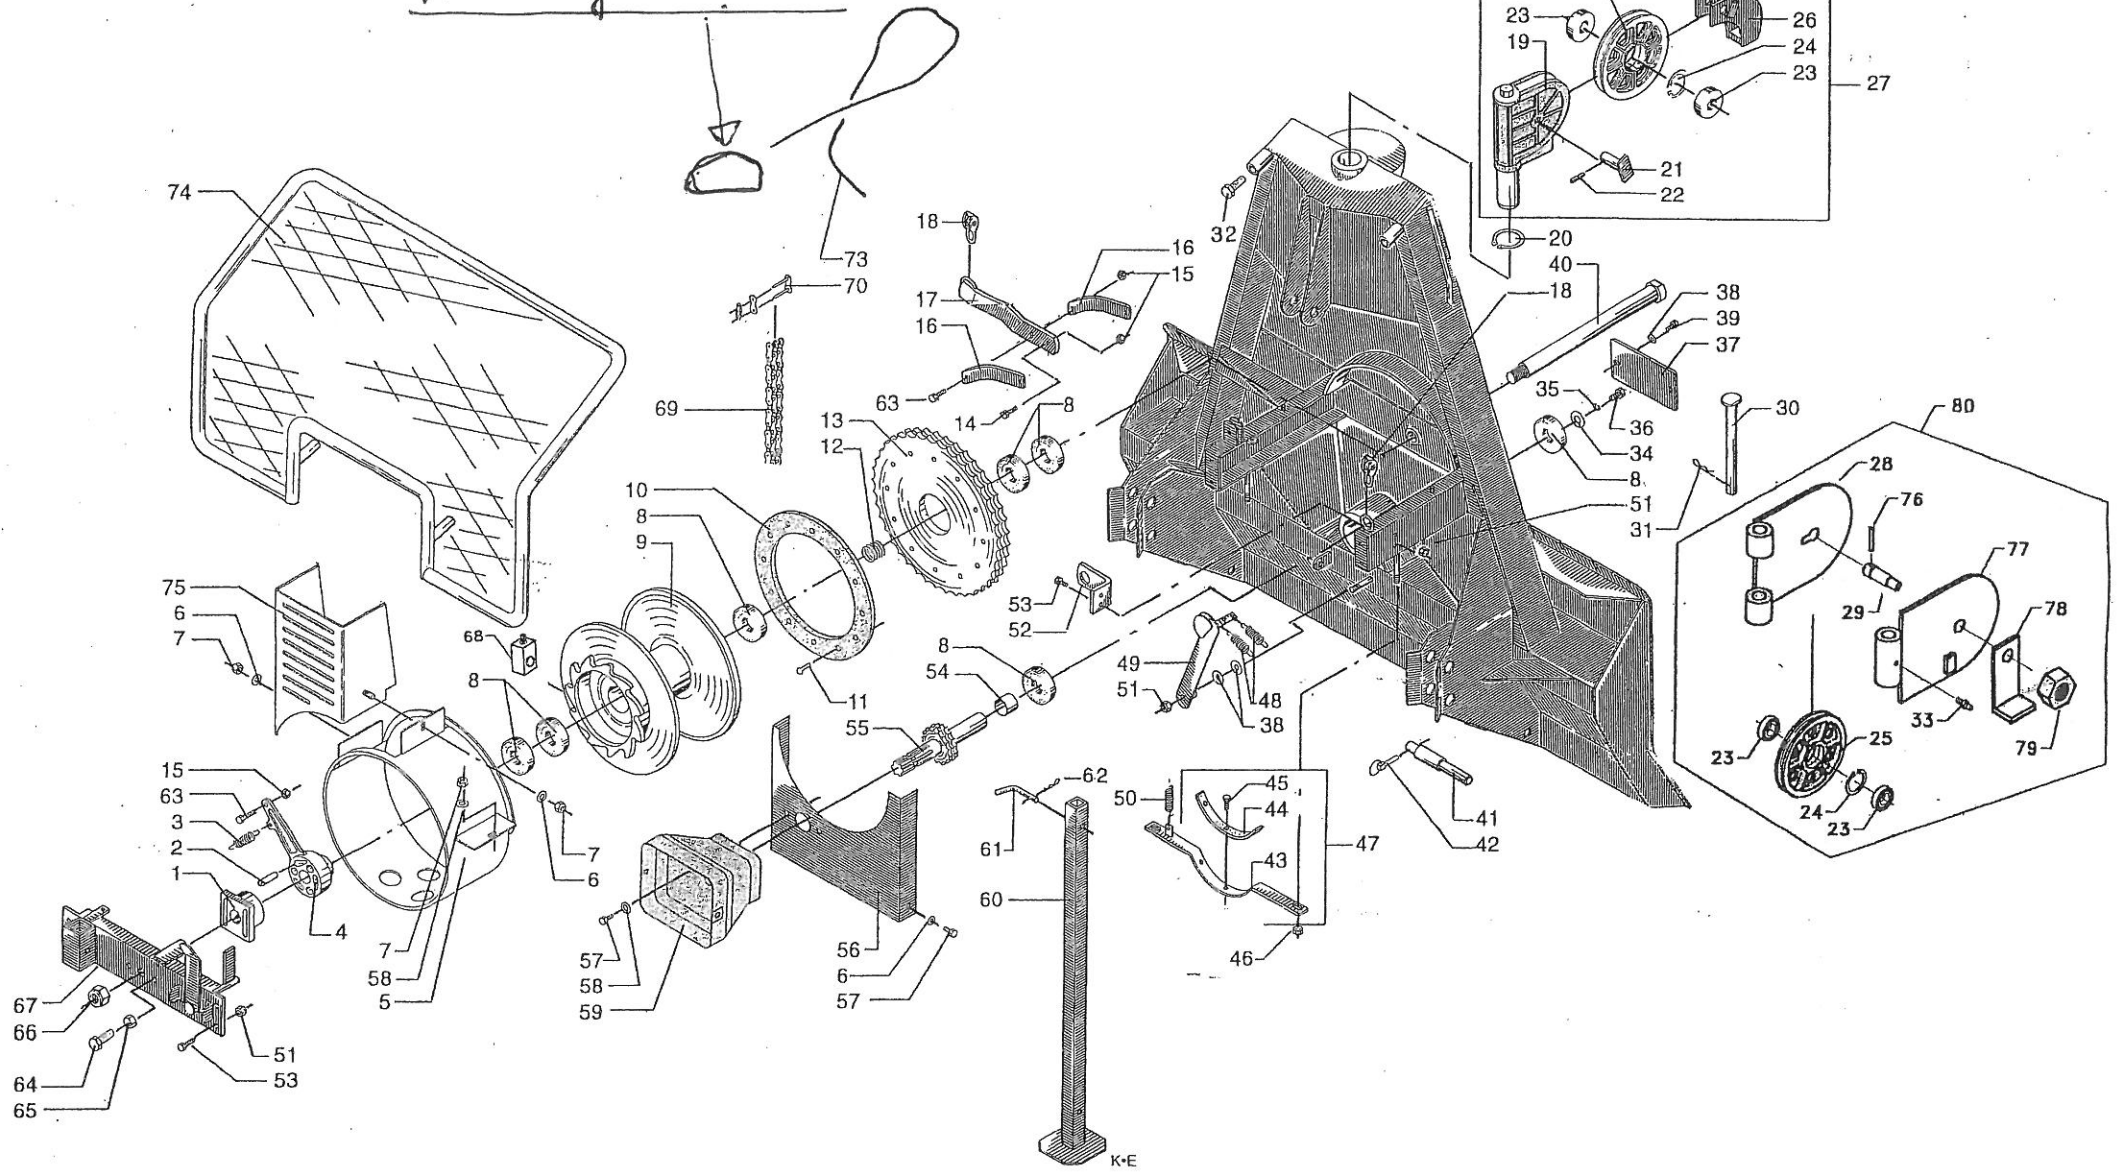

Handtag FG15538

Nr. No. Nr. No.	Varenr. Part no. Teil Nr. No.de pièce	Antal Quantity Anzahl Nombre	På ældre maskiner var det kat. 1/11 Fg 15536				Bemærkninger Remarks Bemerkung Remarques
			Beskrivelse	Description	Bezeichnung	Désignation	
39	740210400	2	Bolt	Bolt	Bolzen	Boulon	M12x25
40	15815	1	Aksel	Driveshaft	Horizontalwelle	Arbre horizontal	
41	43075 x)	2	Træktap kat 11/111	Hook	Haken	Crochet	
42	1210100	2	Ringsplit	Cotter	Splint	Goupille	10 mm.
43	15813	1	Beslag	Bracket	Halter	Patte de fixation	
44	15814	1	Belægning	Facing	Belag	Garniture	
45	741170600	3	Kobbernitte	Copper pin	Kupfer Bolzen	Cheville	5x12 mm.
46	740320010	4	Møtrik	Nut	Mutter	Ecrou	M10
47	15861	1	Bremsebeslag, kpl.	Brake bracket, cpl.	Bremsbeschlag, Kpi.	Garniture, complete	
48	42467	2	Fjeder	Spring	Feder	Pression	
49	15874	1	Strammebeslag	Tightening-up fitting	Spannbeschlag	Garniture de tension	
50	15539	1	Fjeder	Spring	Feder	Pression	
51	740420012	7	Låsemøtrik	Lock nut	Gegenmutter	Ecrou de freinage	M12
52	15863	1	Beslag	Bracket	Halter	Patte de fixation	
53	740210405	2	Sætskrue	Set screw	Schraube	Vis	M12x30 mm.
54	15553	1	Afstandsboøsning	Distance sleeve	Abstandhalter	Douille entretoise	
55	15817	1	Aksel med kædehjul	Shaft w.chain wheel	Horizontalwelle	Arbre horizontal	5/8" 13Z
56	15864	1	Skærm	Cover	Deckel	Couvercle	
57	740210302	2	Sætskrue	Set screw	Schraube	Vis	M10x16 mm.
58	740630020	2	Skive	Washer	Scheibe	Bague	10,5x30x2 mm.FZB
59	1418110	1	PTO-skærm	PTO-cover	PTO-Deckel	PTO-capot	
60	15865	1	Støtteben	Support	Stützbein	Support	
61	15558	1	Nagle	Pin	Bolzen	Rivet	
62	1220040	1	Hårnålesplit	Cotter	Splint	Goupille	4mm.
63	740210320	2	Sætskrue	Set screw	Schraube	Vis	M10x35 mm.
64	740210560	2	Sætskrue	Set screw	Schraube	Vis	M16x50 mm.
65	740320016	2	Møtrik	Nut	Mutter	Ecrou	M16
66	740400045	1	Låsemøtrik	Lock nut	Gegenmutter	Ecrou de freinage	1" UNC FZB
67	15872	1	Beslag	Bracket	Halter	Patte de fixation	
68	15587	1	Lås m.unbrakobolt	Locking wedge	Riegelkeil	Clavette de blocage	
69	15810	1	Kæde	Chain	Kette	Chaîne	5/8" doublex 1,43 mtr
70	1511210	1	Samleled, lige	Assembly joint	Sammelglied	Jointure d'ajustage	5/8" doublex
73	15837	1	Nylonsnor	String	Draht	Cordon	
74	15875	1	Beskyttelsesramme	Guard	Schutzgitter	Châssis de protection	
75	15876	1	Skærm	Cover	Deckel	Couvercle	
76	741190280	1	Spændstift	Tension spring pin	Spannhülse	Goupille de blocage	10x40mm.
77	43096	1	Midterrullebeslag	Bracket	Halter	Patte de fixation	
78	43097	1	Beslag	Bracket	Halter	Patte de fixation	
79	740420020	1	Låsemøtrik	Lock nut	Gegenmutter	Ecrou de freinage	M20
80	43094	1	Midterrulle, komplet	Bracket, complete	Halter, komplett	Patte de fixation, cpl.	