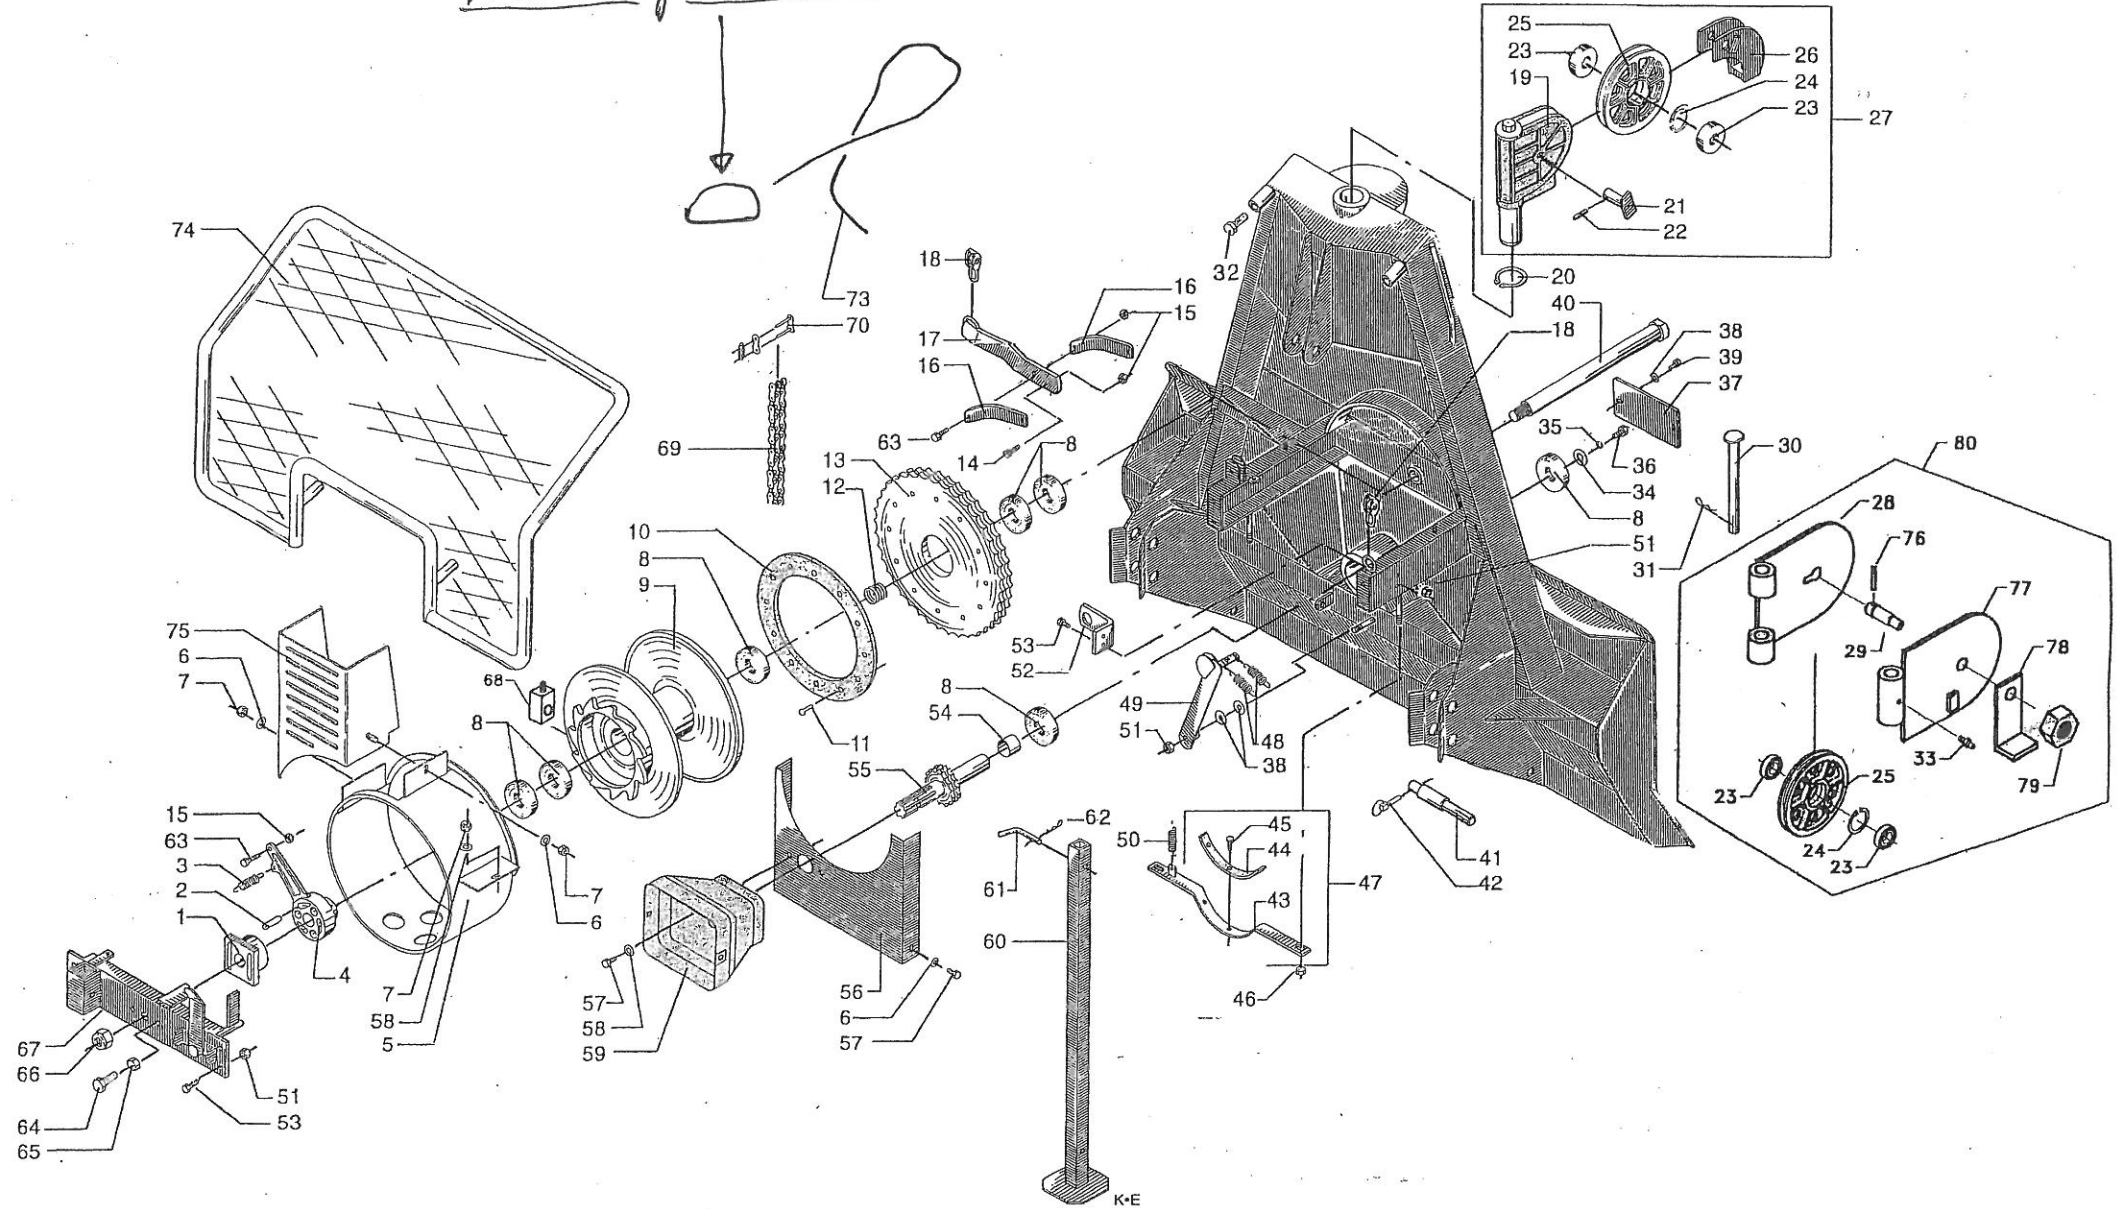

Handtag FG 15538

Nr. No. Nr. No.	Varenr. Part no. Teil Nr. No.de pièce	Antal Quantity Anzahl Nombre	Beskrivelse	Description	Bezeichnung	Désignation	Bemærkninger Remarks Bemerkung Remarques
1	15502	1	Kobling	Clutch	Kupplung	Embrayage	
2	15503	3	Nagle	Pin	Bolzen	Rivet	
3	42441	1	Fjeder	Spring	Feder	Pression	
4	15504	1	Kobling	Clutch	Kupplung	Embrayage	
5	15807	1	Beskyttelsesramme	Guard frame	Schutzrahmen	Protection de châssis	
6	740600030	4	Skive	Disk	Scheibe	Bague	11x22x2,0 mm.FZB
7	740420010	7	Låsemøtrik	Lock nut	Gegenmutter	Ecrou de freinage	M10
8	1163072	7	Kugleleje	Ball bearing	Kugellager	Roulement à billes	6307 2RS
9	15808	1	Wiretrommel	Wire roll	Drahttrommel	Roleau de fil métallique	
10	15809	1	Koblingsbelægning	Clutch lining	Kupplungsbelag	Garniture d'embrayage	
11	741170660	12	Kobbernitte	Copper pin	Kupfer Bolzen	Cheville	5x40 mm.
12	15857	1	Fjeder	Spring	Feder	Pression	
13	15811	1	Kædehjul	Chain wheel	Kettenrad	Rue de chaîne	5/8" 76Z
14	740211325	1	Sætskrue	Set screw	Schraube	Vis	M10x40
15	740420010	7	Låsemøtrik	Lock nut	Gegenmutter	Ecrou de freinage	M10
16	15832	2	Beslag	Bracket	Halter	Patte de fixation	
17	15862	1	Beslag	Bracket	Halter	Patte de fixation	
18	15534	2	Trisserulle	Pulley roll	Rolle	Roleau de poulie	
19	43827	1	Toprullekasse	Top roll bracket	Gipfelrollehalter	Patte de fixation pour roleau de sommet	
20	741141070	1	Låsering	Circlip	Seegerring	Circlip	70 mm.
21	15866	1	Bolt	Bolt	Bolzen	Boulon	
22	741190225	1	Spændstift	Tension spring pin	Spannhülse	Goupille de blocage	8x50 mm.
23	1163052	4	Kugleleje	Ball bearing	Kugellager	Roulement à billes	6305 2RS
24	741142062	2	Låsering	Circlip	Seegerring	Circlip	62 mm.
25	15829	2	Toprulle	Top roll	Gipfelrolle	Roleau de sommet	
26	15877	1	Wirestyr	Wire control	Stahltrasse Steuer	Câble d'acier patte de fixation	
27	15867	1	Toprulle, komplet	Top roll, complete	Gipfelrolle, Komplett	Roleau de sommet, cpl.	
28	43093	1	Midterrullebeslag	Bracket	Halter	Patte de fixation	
29	43095	1	Bolt	Bolt	Bolzen	Boulon	
30	15822	1	Bolt	Bolt	Bolzen	Boulon	
31	741180225	1	Split	Cotter pin	Splint	Goupille	5x40 mm.
32	740210390	2	Sætskrue	Set screw	Schraube	Vis	M12x16
33	881500240	2	Smørenippel	Grease nipple	Schmiernippel	Graisser	M8x1,25
34	15518	1	Skive	Washer	Scheibe	Bague	
35	740750030	1	Fjederskive	Spring washer	Federscheibe	Rondelle élastique	10,2 mm.
36	740080142	1	Sætskrue (links)	Set screw	Schraube	Boulon	M10x25 Links
37	15860	1	Beslag	Bracket	Halter	Patte de fixation	
38	740600032	4	Skive	Washer	Scheibe	Bague	13x30x2,0mm.FZB