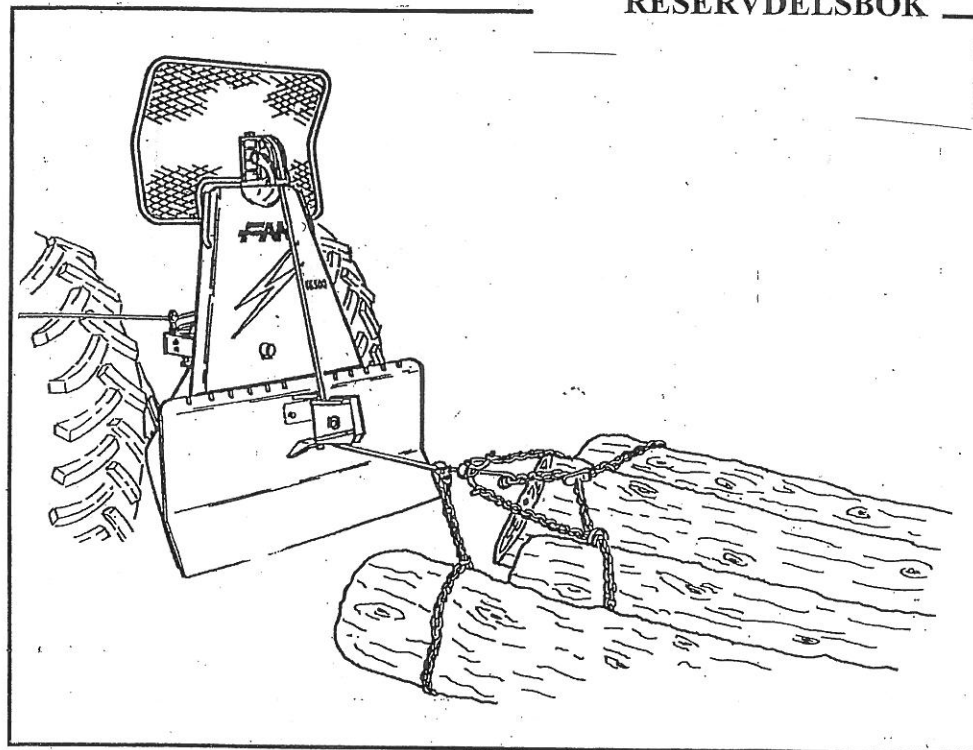

Fransgård

RESERVDELSBOK

Skovspil
Farm tractor winch
Seilwinde
Treuil

V-6500

Importör:

Närlant

Filarevägen 8, 703 75 Örebro

Tel: 019 - 603 60 60, Fax: 019 - 31 20 96

Webbadress: www.narlant.se

E-post: info@narlant.se